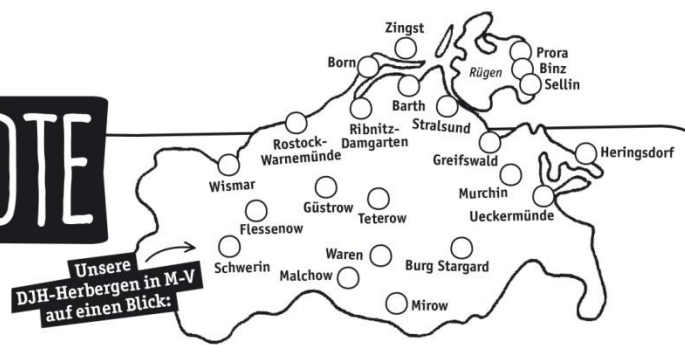

UNSERE PROGRAMMANGEBOTE FÜR SIE!

Informationen zur Reise Jugendherberge Stralsund

Ran an die Nadeln ... *Stricke dein Traumaccessoire*

Noch nie selbst einen Schal gestrickt? Immer nur gekauft? In unserem Strickworkshop für Einsteiger führen wir Euch Schritt für Schritt in die Welt des Strickens ein. Zwischendurch schlendert ihr gemütlich durch die Hansestadt.

- Lage:** direkt am Strelasund gelegen, im Naturschutzgebiet Halbinsel Devin
- Klassifizierung:** 4 Sterne laut QMJ (Qualitätsmanagement Jugendreisen vom BundesForum Kinder- und Jugendreisen e.V.)
- Leistungen:** 2 Übernachtungen inkl. Vollpension, 2-tägiger Kreativworkshop, Kaffee und Kuchen an 2 Tagen, gemütlicher Abend bei Heißgetränken, Materialkunde, kleines Materialpaket für Einsteiger
- Transfers:** nicht enthalten
- Zeitraum:** 11.01.2019 – 13.01.2019
01.02.2019 – 03.02.2019
01.11.2019 – 03.11.2019
06.12.2019 – 08.12.2019
- Preise:** Einzelgäste und Paare:
16-26 Jahre: 135,00 € p. P. | ab 27 Jahre: 149,00 p. P.
- Eignung/Mobilität:** Bei entsprechend verfügbaren Kapazitäten bemüht sich der Reiseveranstalter darum, die gewünschten Reiseleistungen auch Gästen mit Mobilitätseinschränkungen anzubieten. Es wird darum gebeten, bereits bei der Buchung genaue Angaben über die Personenzahl sowie jeweils über Art und Umfang der Mobilitätseinschränkungen der betreffenden Teilnehmer zu machen, damit geprüft werden kann, ob die Buchung bestätigt werden kann.
- Teilnehmerzahl:** mind. 6 Teilnehmer, max. 10 Teilnehmer
- Rücktrittsfrist:** Letzte Rücktrittsmöglichkeit des Reiseveranstalters bei Nichterreichen der Mindestteilnehmerzahl: 30 Tage vor Reisebeginn