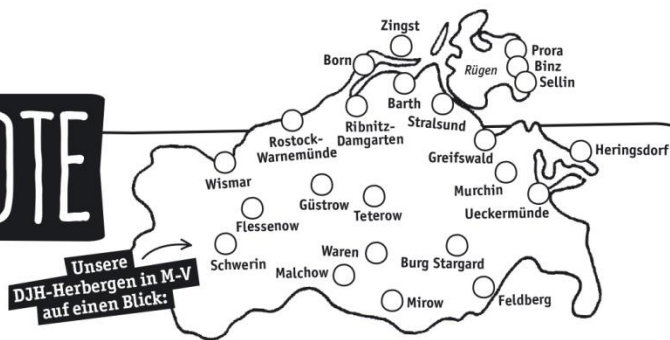

## Informationen zur Reise Jugendherberge Flessenow

Lage:	direkt am Schweriner Außensee gelegen
Klassifizierung:	1 Stern laut QMJ (Qualitätsmanagement Jugendreisen vom BundesForum Kinder- und Jugendreisen e.V.)
Leistungen:	4 Übernachtungen mit Vollpension, Kletteraktionen, kooperative Teamspiele, Bogenschießen, Teamparcours im großen Niedrigseilgarten, begleitete Kanutour, Floßbau, Grillen, Lagerfeuer
Transfers:	-
Zeitraum:	April bis Oktober
Preise pro Person:	2018/2019: 215,00 € p. P. im Mehrbettzimmer
Eignung/Mobilität:	Klasse 7 bis 10 Das Reiseangebot ist für Personen mit eingeschränkter Mobilität nicht geeignet.
Teilnehmerzahl:	mindestens 15 Teilnehmer, höchstens 90 Teilnehmer
Hinweise:	-
Rücktrittsfrist:	Letzte Rücktrittsmöglichkeit des RV bei Nichterreichen der Mindestteilnehmerzahl: 30 Tage vor Reisebeginn