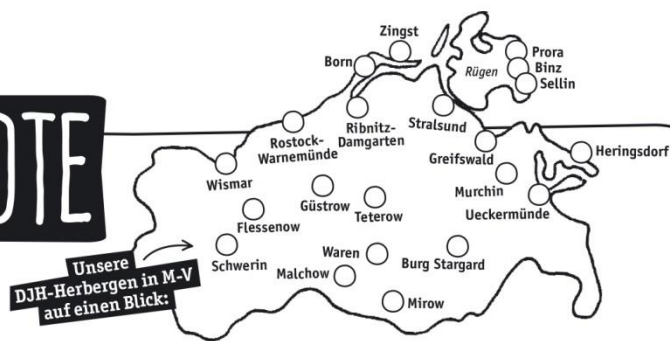

## Jugendherberge Sellin

### Räuberpistolen und Meer *Grundschul-Klassenfahrt auf Rügen*

Rügens Schätze begeistern die Kleinsten! Die Abenteuer-Fahrt mit Jagdschloss und Schiffstour, einer kniffligen Rallye, Wanderung nach Binz und dem Rasenden Roland stärken die Klassengemeinschaft und Verbundenheit mit der Region.

- Lage:** Strandnah gelegen (ca. 500 m), direkt am Küstenwald
- Klassifizierung:** 3 Sterne laut QMJ (Qualitätsmanagement Jugendreisen vom Bundes Forum Kinder- und Jugendreisen e.V.)
- Leistungen:** 4 Übernachtungen inkl. Vollpension (Mittags Lunchpaket, Abendessen warm) und Bettwäsche, Begrüßungsgetränke, Kosten für die Tagesausflüge inkl. Transfer, 2 Std. Nutzung der hauseigenen Multifunktionshalle inkl. Spielgeräte, Besuch des Jagdschlusses, Fahrt mit dem Rasenden Roland, Schiffstour nach Vilm, Rallye durch Sellin, Lagerfeuer mit Stockbrot
- Teilnehmerzahl:** Mind.: 20 Teilnehmer
- |                  |                         |                   |
|------------------|-------------------------|-------------------|
| <b>Zeitraum/</b> | 27.03.2020 – 14.06.2020 | 179,00 € p. Pers. |
| <b>Preise:</b>   | 31.08.2020 – 06.11.2020 | 179,00 € p. Pers. |
|                  | 15.06.2020 – 30.08.2020 | 185,00 € p. Pers. |
- Eignung:** Klasse 1. bis 4.
- Mobilität:** Das Angebot ist für Personen mit eingeschränkter Mobilität nicht Geeignet
- Hinweise:** Für die Lunchpakete bitten wir um Mitnahme von Trinkflaschen. Für Sport und Spaß in unserer Multifunktionshalle bitten wir um Mitnahme von Hallenturnschuhen. In Absprache mit uns kann die Aufenthaltsdauer geändert sowie weitere Programmbausteine vereinbart werden.
- Nicht enthalten:** Kurtaxe (Kinder ab 12 Jahre)
- Transfers:** Transfer ist in den Programmleistungen enthalten.
- Rücktritt:** Bei stornobedingter Unterschreitung der Mindestteilnehmerzahl fallen ggf. Stornokosten an.